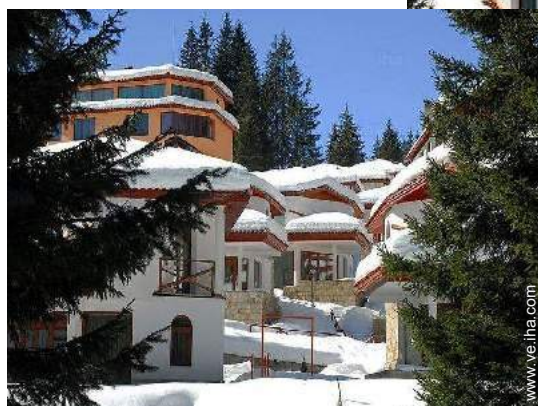

# Alquiler de vacaciones Pamporovo Cabaña Chalet de Montaña

Chalets de verano o esquí en hermoso entorno en Pamporovo. Esquíe a una fracción de su coste, relájese en baños termales, pesca de invierno, Ski-Doo, tubing.

### • Ideal para depostista(s), varias familias

- Vista : montaña, campo, piscina, jardín/parque, bosque, pueblo
- Marco : rural, montañés

" Pueblo de cuento de hadas en medio de un bosque cerca de Pamporovo. El mejor lugar para alojarse es uno de nuestros chalets de esquí de 119 m2 con 2 habitaciones dobles y 2 cuartos de ducha, rodeados de bosque y un montón de nieve. Es un lugar muy popular con los niños que piensan que han llegado a Narnia. Tenga unas vacaciones de deporte de invierno o vacaciones multi actividad en verano. O relájese en nuestro refugio rural con excursiones a lugares de interés paisajístico o cultural. El clima de verano es generalmente soleado con 18-22 °C. Esquí y snowboarding barato con excelente nieve. ¡Los pases de esquí son poco más de la mitad de lo que cuestan en Austria! La ventaja de alojarse en un chalet incluye una sala para los niños y un espacio para que usted pueda relajarse por la noche. También tiene un área de cocina y todas las comodidades del hogar, pero con un restaurante y bar. No hay nada peor que estar con niños en vacaciones y estar atrapado en una habitación de hotel mientras están durmiendo, con las luces apagadas temprano / tener que estar en silencio. Los padres son capaces de relajarse junto al acogedor fuego de leña. "

la casa

Album de fotos - 1

Montaña

Esquí

Instalaciones de ocio

la casa

Piscina

Album de fotos - 2