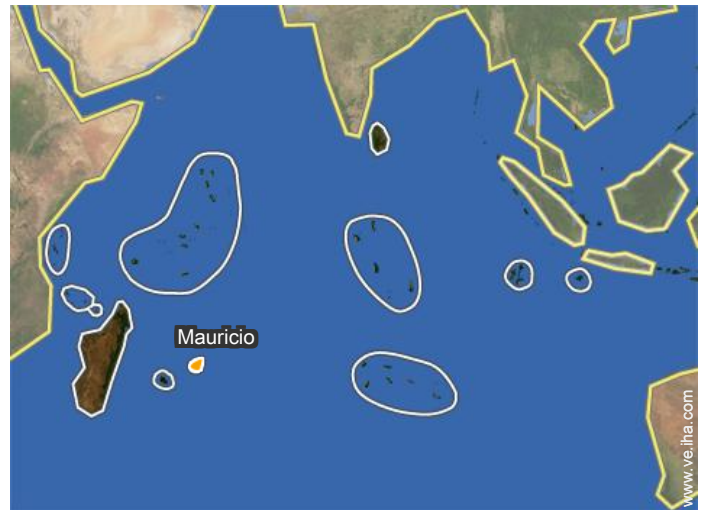

### Medio Ambiente

- **Sitio :**

Mar/océano 100m  
Playa de arena 300m  
Recorrido de golf 18 hoyos 10km  
Río <50m  
Puerto deportivo 100m

Album de fotos - 1

Album de fotos - 2

[Estancias temáticas](#)

Degustación de la cocina regional

## Localización

### Dirección

→ la jeteo ( la balise)

● **Aeropuerto Sir Seewoosagur Ramgoolam**

→ Plaisance, Isla de Mauricio, Mauricio

→ Distancia : 40km

→ Tiempo : 50'

- Tamarin : (5km)
- Flic en Flac : (10km)