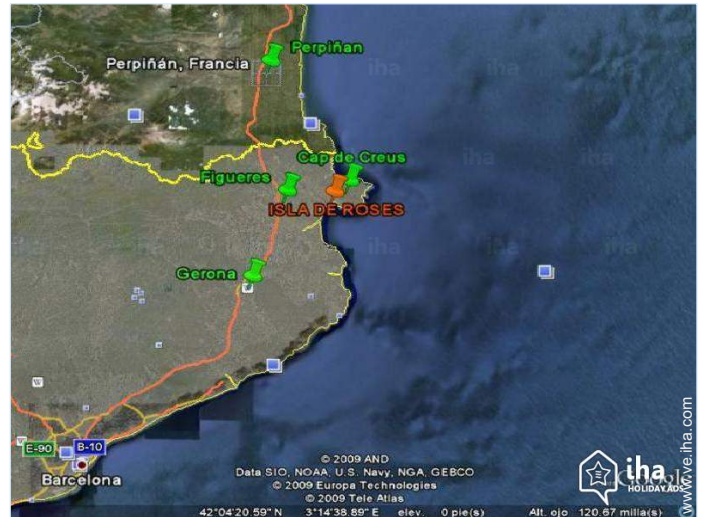

Album de fotos - 1

Album de fotos - 2

Ruta de acceso

Localización & acceso

Coordenadas GPS en grados, minutos, segundos: Latitud 42°15'49.36"N - Longitud 3°8'52.36"E (Alojamiento)

Dirección

→ ISLA DE ROSES
Santa Margarita
17480 Rosas (Roses)

● Estación de guagua Arret de Bus France

→ Rosas (Roses), Provincia de Gerona,
Cataluña, España
→ Distancia : 2km
→ Tiempo : 15'

● Estación de tren Figueras Vilafant

→ Figueras (Figueres), Provincia de
Gerona, Cataluña, España
→ Distancia : 15km
→ Tiempo : 30'

● Aeropuerto Girona Costa Brava

→ Gerona (Girona), Provincia de Gerona,
Cataluña, España
→ Distancia : 60km
→ Tiempo : 50'

- Empuriabrava : (5km)
- Figueras (Figueres) : (15km)
- Barcelona : (125km)

Contacto