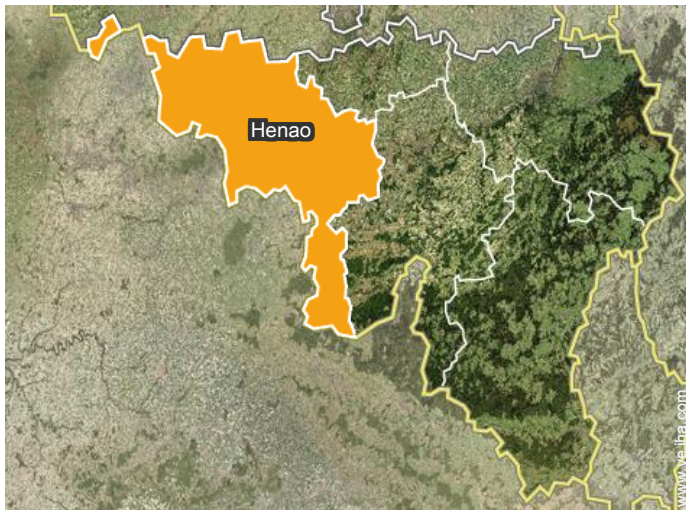

Localización

Localización & acceso

Coordenadas GPS en grados, minutos, segundos: Latitud 50°19'53"N - Longitud 4°34'47"E (Alojamiento)

Dirección

→ Rue du Bois d'Hymieé, 3
6280 Gerpinnes

• Charleroi : (17km)