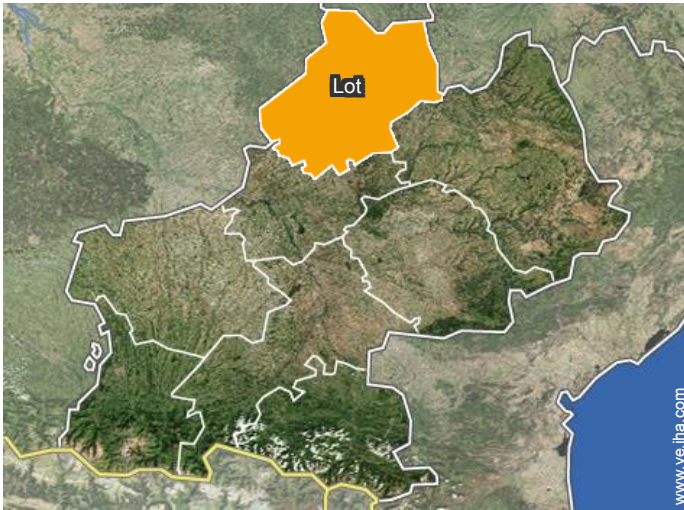

• Autopista (salida) A 20 no. 56

→ Séniergues, Lot, Mediodía-Pirineos,
Francia
→ Distancia : 20km
→ Tiempo : 30'

• Padirac : (15km)

• Sarlat-la-Canéda : (45km)

Contacto

Idiomas
hablados

Localización

Calendario de disponibilidades - a partir de : octubre 2020